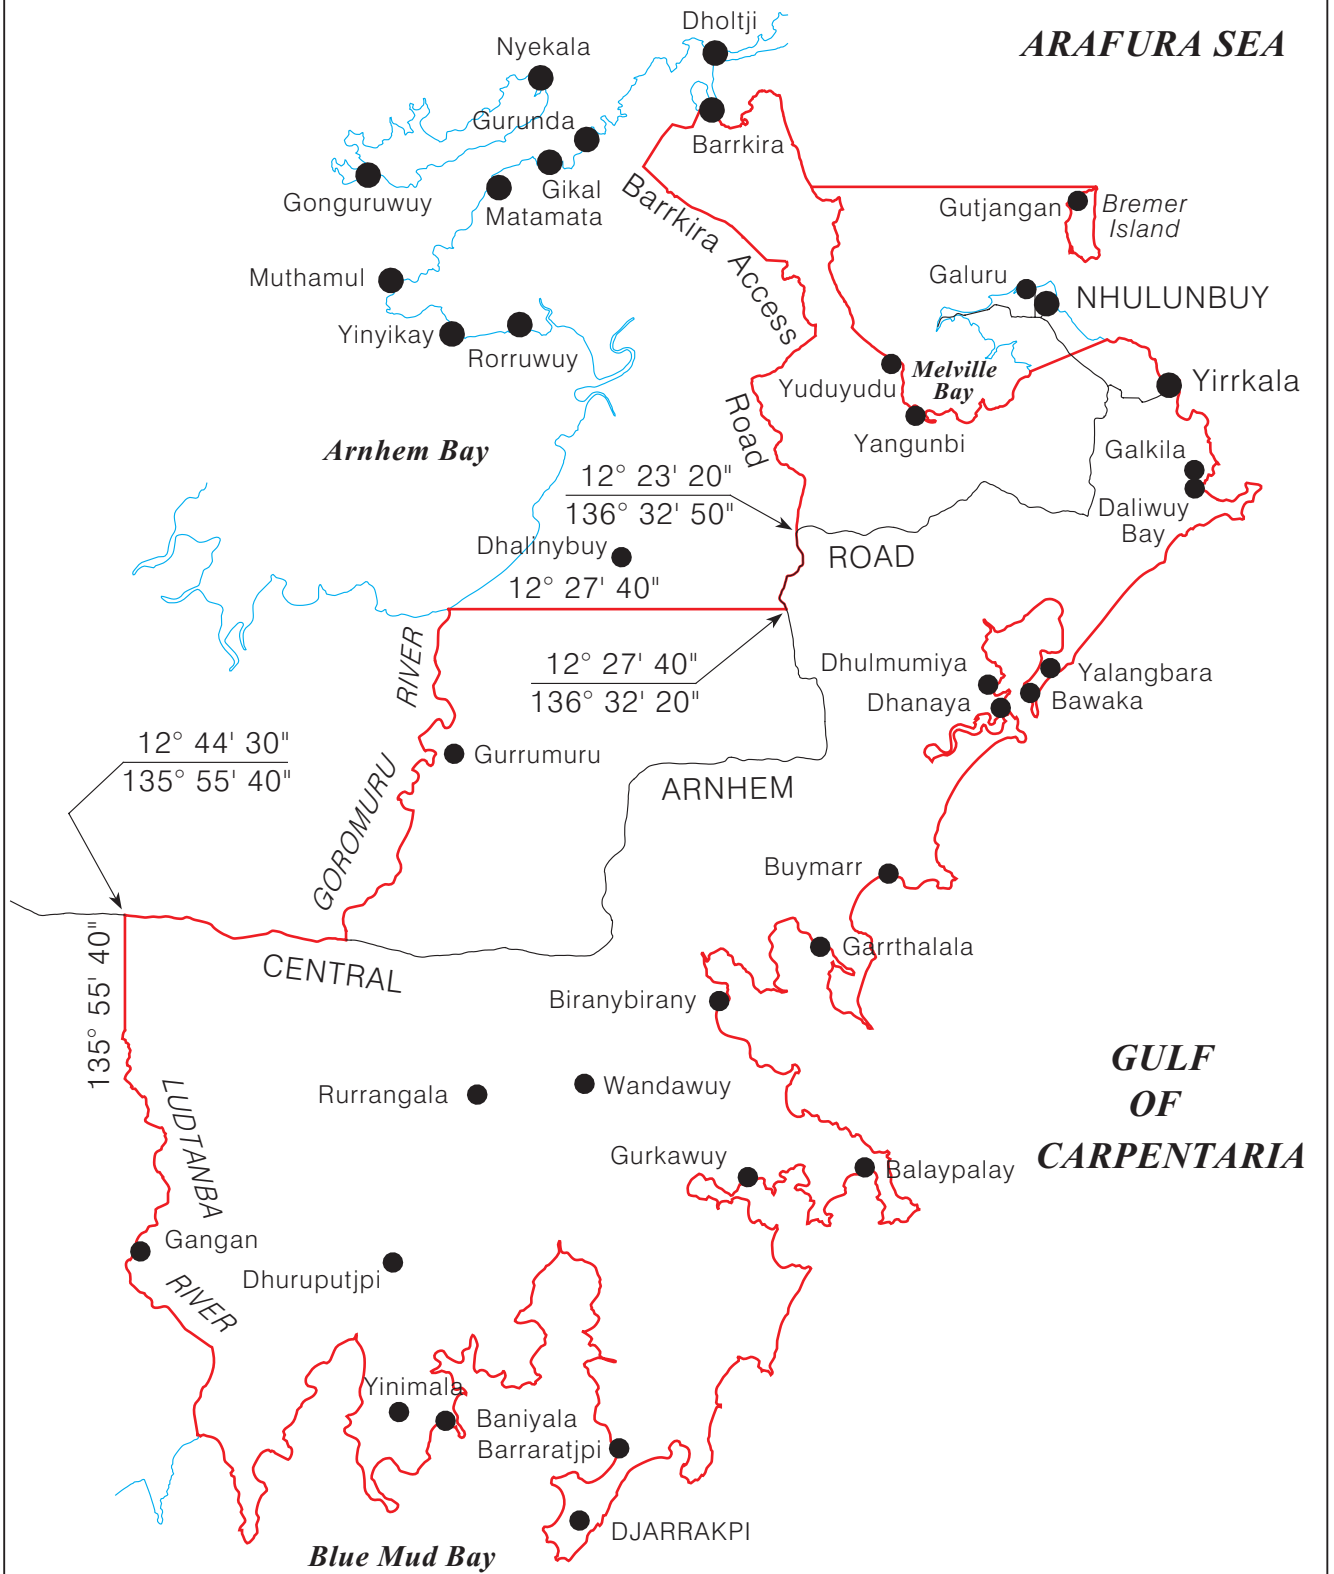

# LAYNHAPUY KAVA LICENCE AREA

0 5 10 20 kilometres

DATUM : AGD66  
30 August 2001